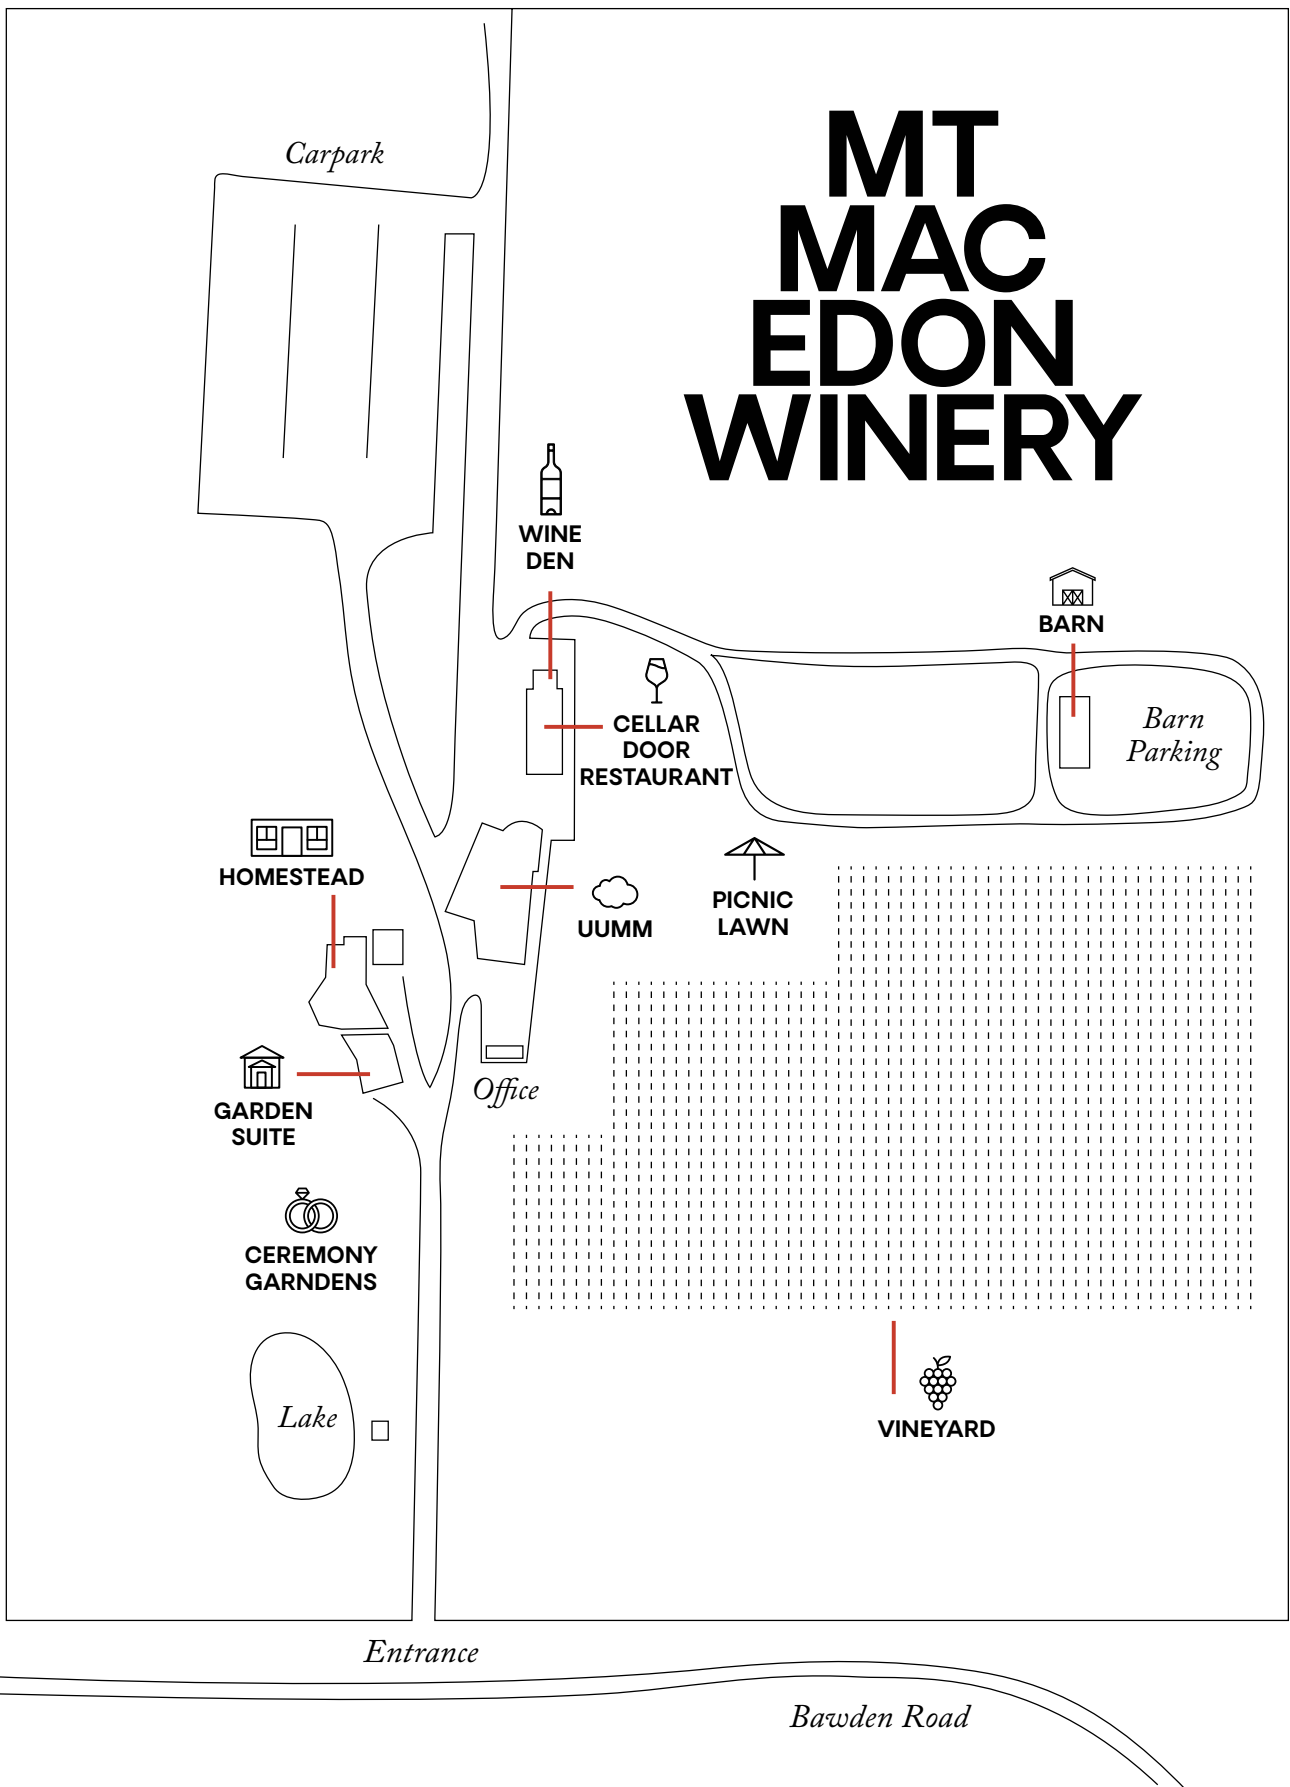

MT MAC EDON WINERY

433 Bawden Rd, Woodend, VIC 3442

Wiradjuri & Dja Dja Wurrung